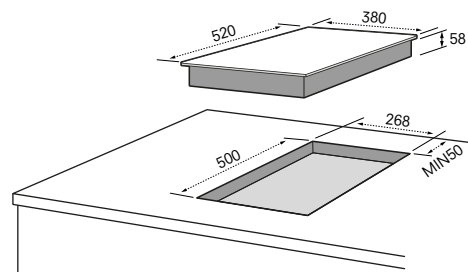

# MKHI 382-ED 1BR BK

Piano cottura a induzione da incasso da 38 cm

## Caratteristiche in evidenza

Funzione Bridge

Funzione Booster

Comandi slide touch

## Specifiche tecniche

- Vetroceramica spessore 4 mm
- 2 zone cottura da 1800/3300 W

## Dimensioni prodotto (LxH)

- 380x520 mm